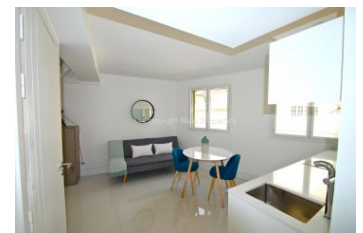

APPARTEMENT VILLEFRANCHE-SUR-MER - 1 PIÈCE(S) - 30 M²

260 000 €

DESCRIPTIF DETAILLE

Ref : CM-DAN 10

Surface :	30 M ²	Etage :	2ème
Style immeuble :	NC	Exposition :	Ouest
Etat :	Excellent état	Vue :	Ville
Pièces(s) :	1	Chauffage :	Climatisation
Chambre(s) :	1	Eau chaude :	Individuelle
Bains/Douches :	1	Parking(s) :	NC
Toilette(s) :	1	Garage(s) :	NC
Surface séjour :	NC	Cave :	NC
Balcon(s) :	NC	Taxe foncière :	NC
Terrasse(s) :	10 M ²	Charges :	NC

VILLEFRANCHE-SUR-MER : Splendide appartement entièrement rénové au deuxième étage d'une résidence avec ascenseur, proche des commerces et à 5 minutes à pied des plages. Beau séjour avec cuisine ouverte, salle de douche. Idéal pied à terre ou investissement. Vendu meuble. Honoraires d'agence inclus à la charge du ven